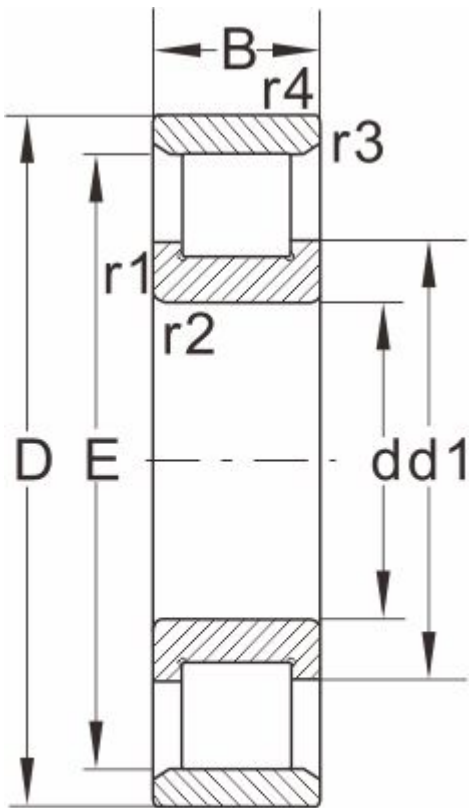

NU2272M

产品尺寸参数

N....

型号	NU2272M
外形尺寸	
d	360
D	650
B	170
r1 r2 min	6
r3 r4 min	6
S ≈	--
额定负荷	
动负荷	3500
静负荷	6050
极限速度	
脂润滑	800
油润滑	100
轴承尺寸	
E	--
F	435
d1 ≈	--
D1 ≈	--
斜挡圈	
B2	--
B3	--
重量	
轴承	--
斜挡圈	--