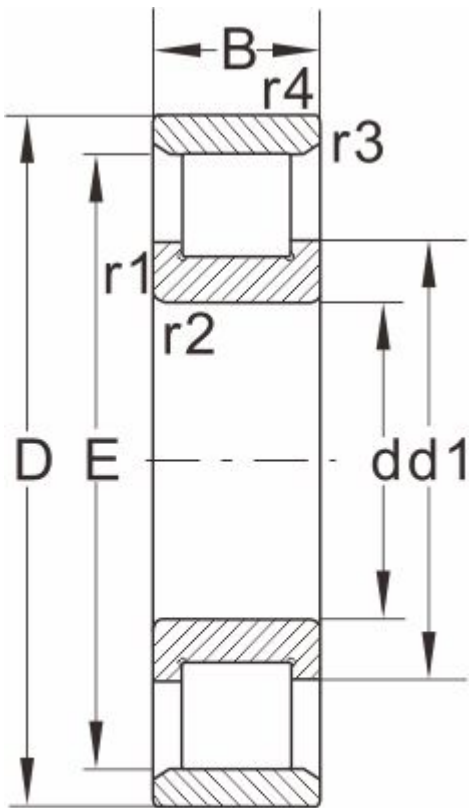

NU417M

产品尺寸参数

N....

型号	NU417M
外形尺寸	
d	85
D	210
B	52
r1 r2 min	4
r3 r4 min	4
S ≈	5
额定负荷	
动负荷	335
静负荷	355
极限速度	
脂润滑	2800
油润滑	3400
轴承尺寸	
E	--
F	113
d1 ≈	--
D1 ≈	164.8
斜挡圈	
B2	--
B3	--
重量	
轴承	9.8
斜挡圈	--