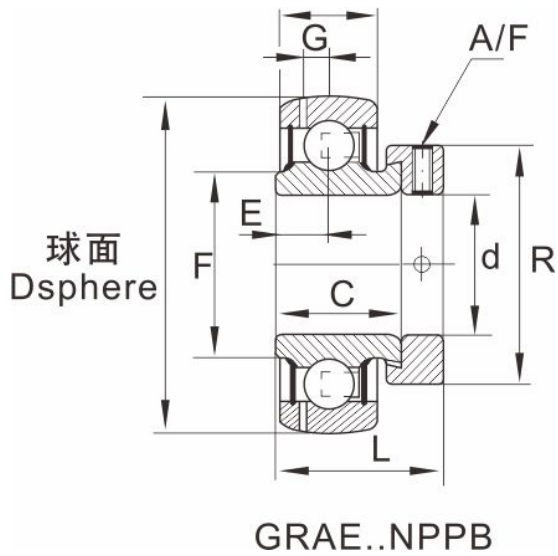

## 产品尺寸参数

型号	RAE25NPPB
轴径	25
重量	0.19

### 尺寸

d	25
D	52
B	15
B1	--
C	21.4
E	7.5
F	30.5
F1	--
G	--
L	31
Rmax	37.5
F/A	3